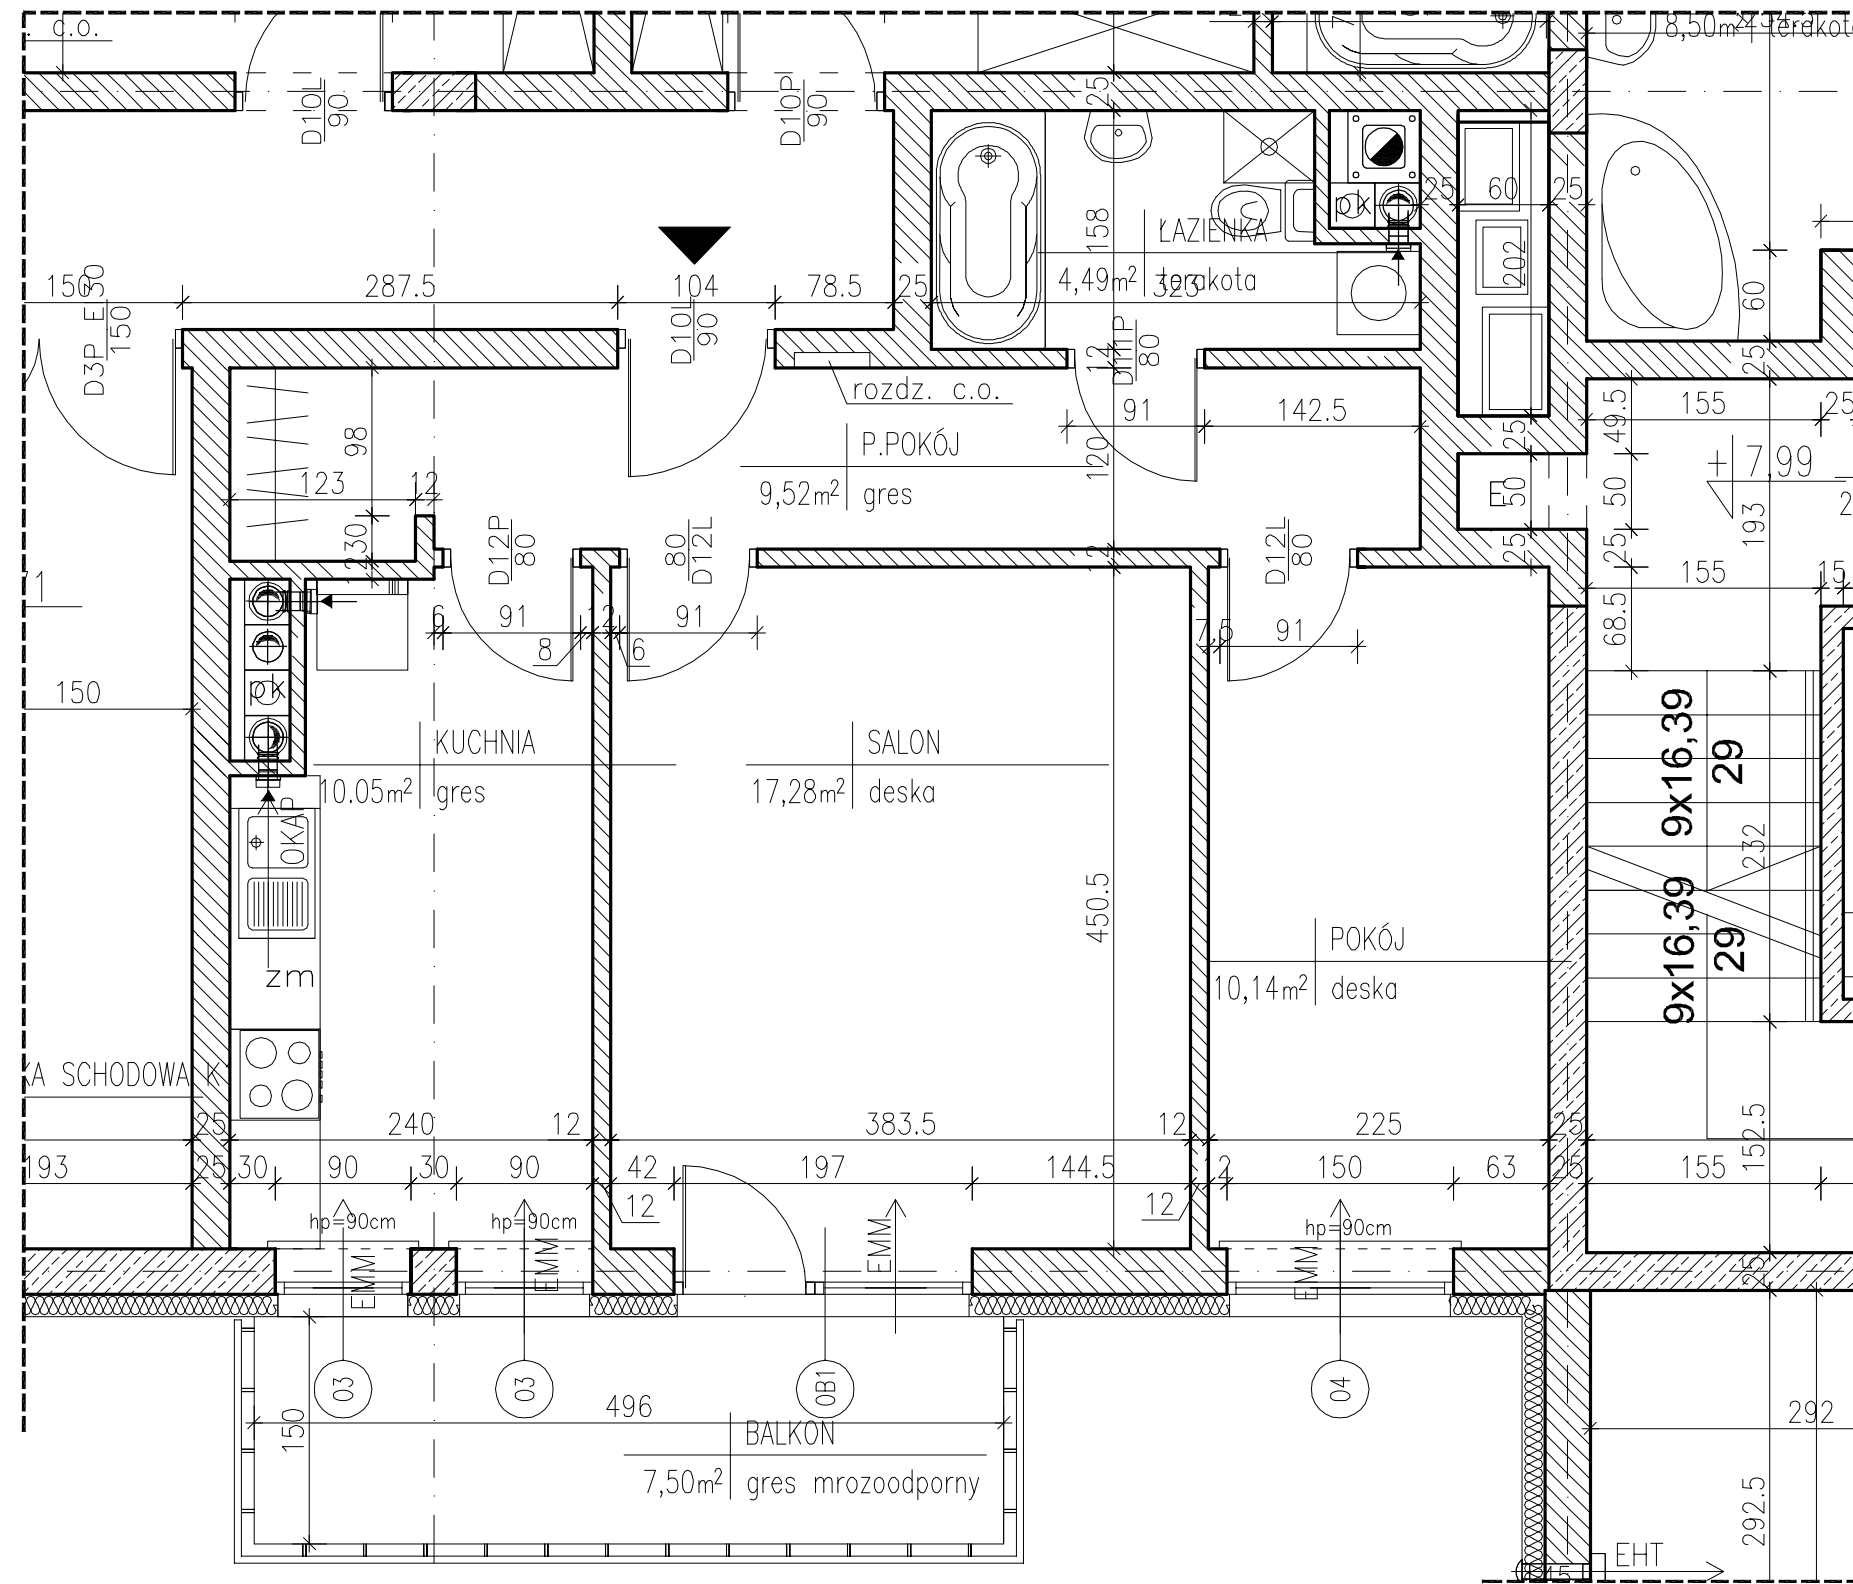

SCHEMAT - LOKALIZACJA MIESZKANIA

II PIĘTRO
KL. SCHODOWA K1

MIESZKANIE NR 6

1	P. POKÓJ	9.52 m ²
2	KUCHNIA	10.05 m ²
3	SALON	17.28 m ²
4	POKÓJ	10.14 m ²
5	ŁAZIENKA	4.49 m ²
SUMA powierzchni użytkowej		51.48 m ²
BALKON		7.50 m ²

DATA:
GRUDZIEŃ 2010

SKALA:
1:50

DETAN Sp. z o.o.
ul. Słowackiego 16
25-365 Klelece
tel. (+48)041 361 36 65