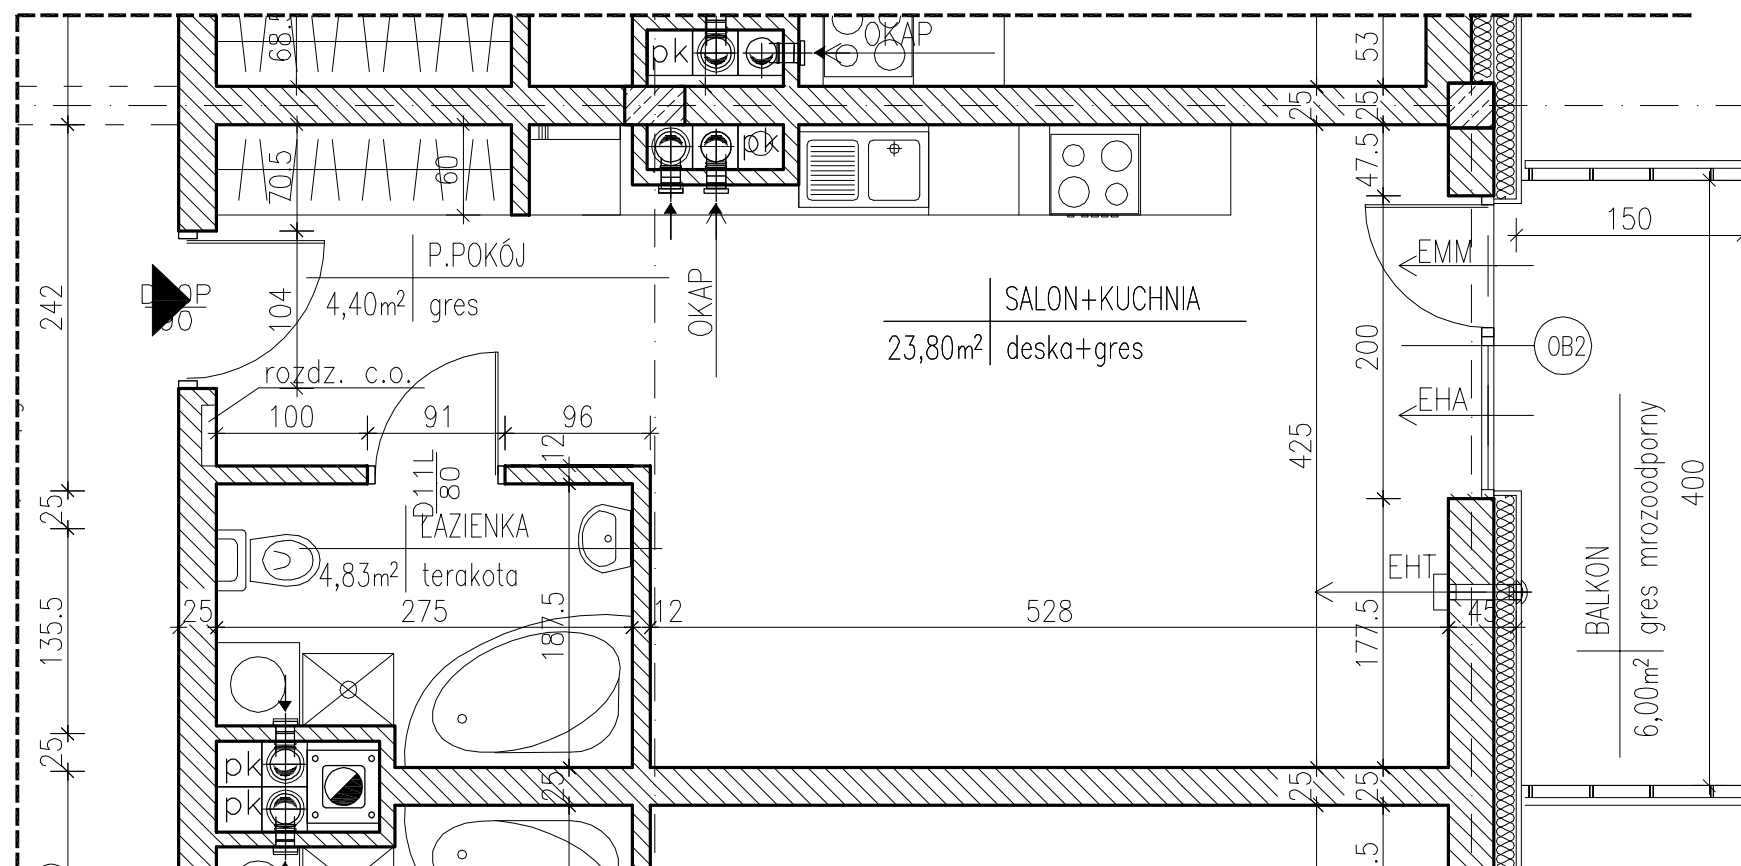

SCHEMAT - LOKALIZACJA MIESZKANIA

III PIĘTRO
KL. SCHODOWA K3

MIESZKANIE NR 38

1	P. POKÓJ	4.40 m ²
2	SALON + KUCHNIA	23.80 m ²
3	ŁAZIENKA	4.83 m ²
SUMA powierzchni użytkowej		33.03 m ²
BALKON		6.00 m ²

DATA:
GRUDZIEŃ 2010