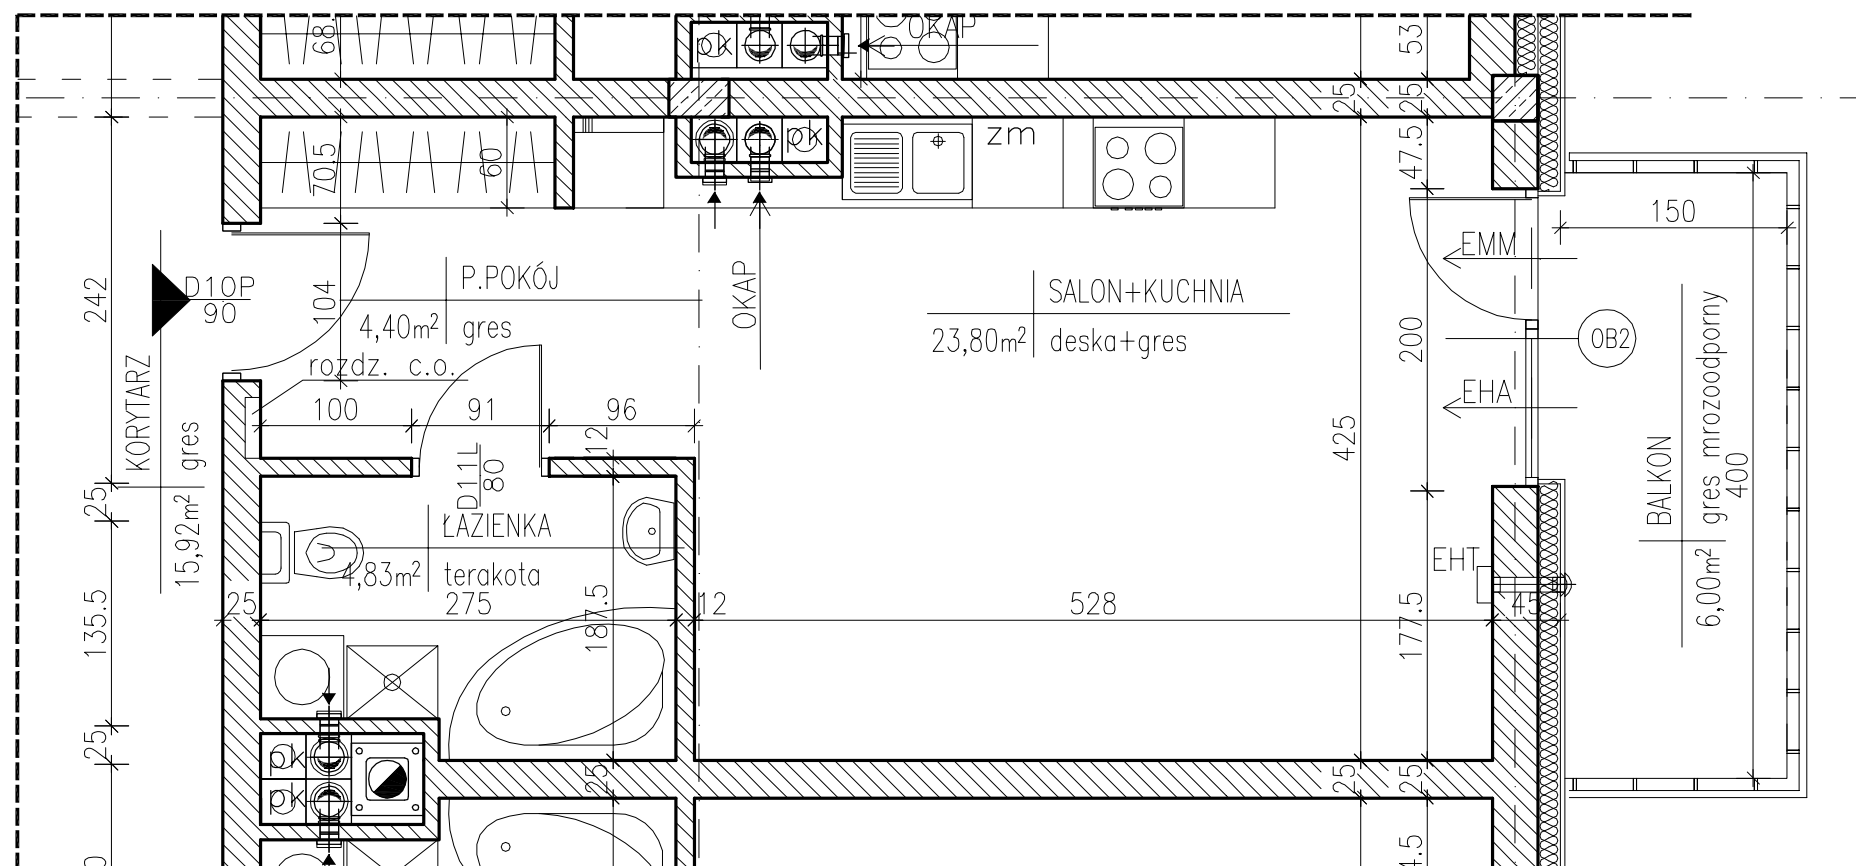

SCHEMAT - LOKALIZACJA MIESZKANIA

I PIĘTRO
KL. SCHODOWA K3

MIESZKANIE NR 28

1	P. POKÓJ	4.40 m ²
2	SALON + KUCHNIA	23.80 m ²
3	ŁAZIENKA	4.83 m ²
SUMA powierzchni użytkowej		33.03 m ²
BALKON		6.00 m ²

DATA:
GRUDZIEŃ 2010

SKALA:
1:50

DETAN Sp. z o.o.
ul. Słowackiego 16
25-365 Klelece
tel. (+48)041 361 36 65